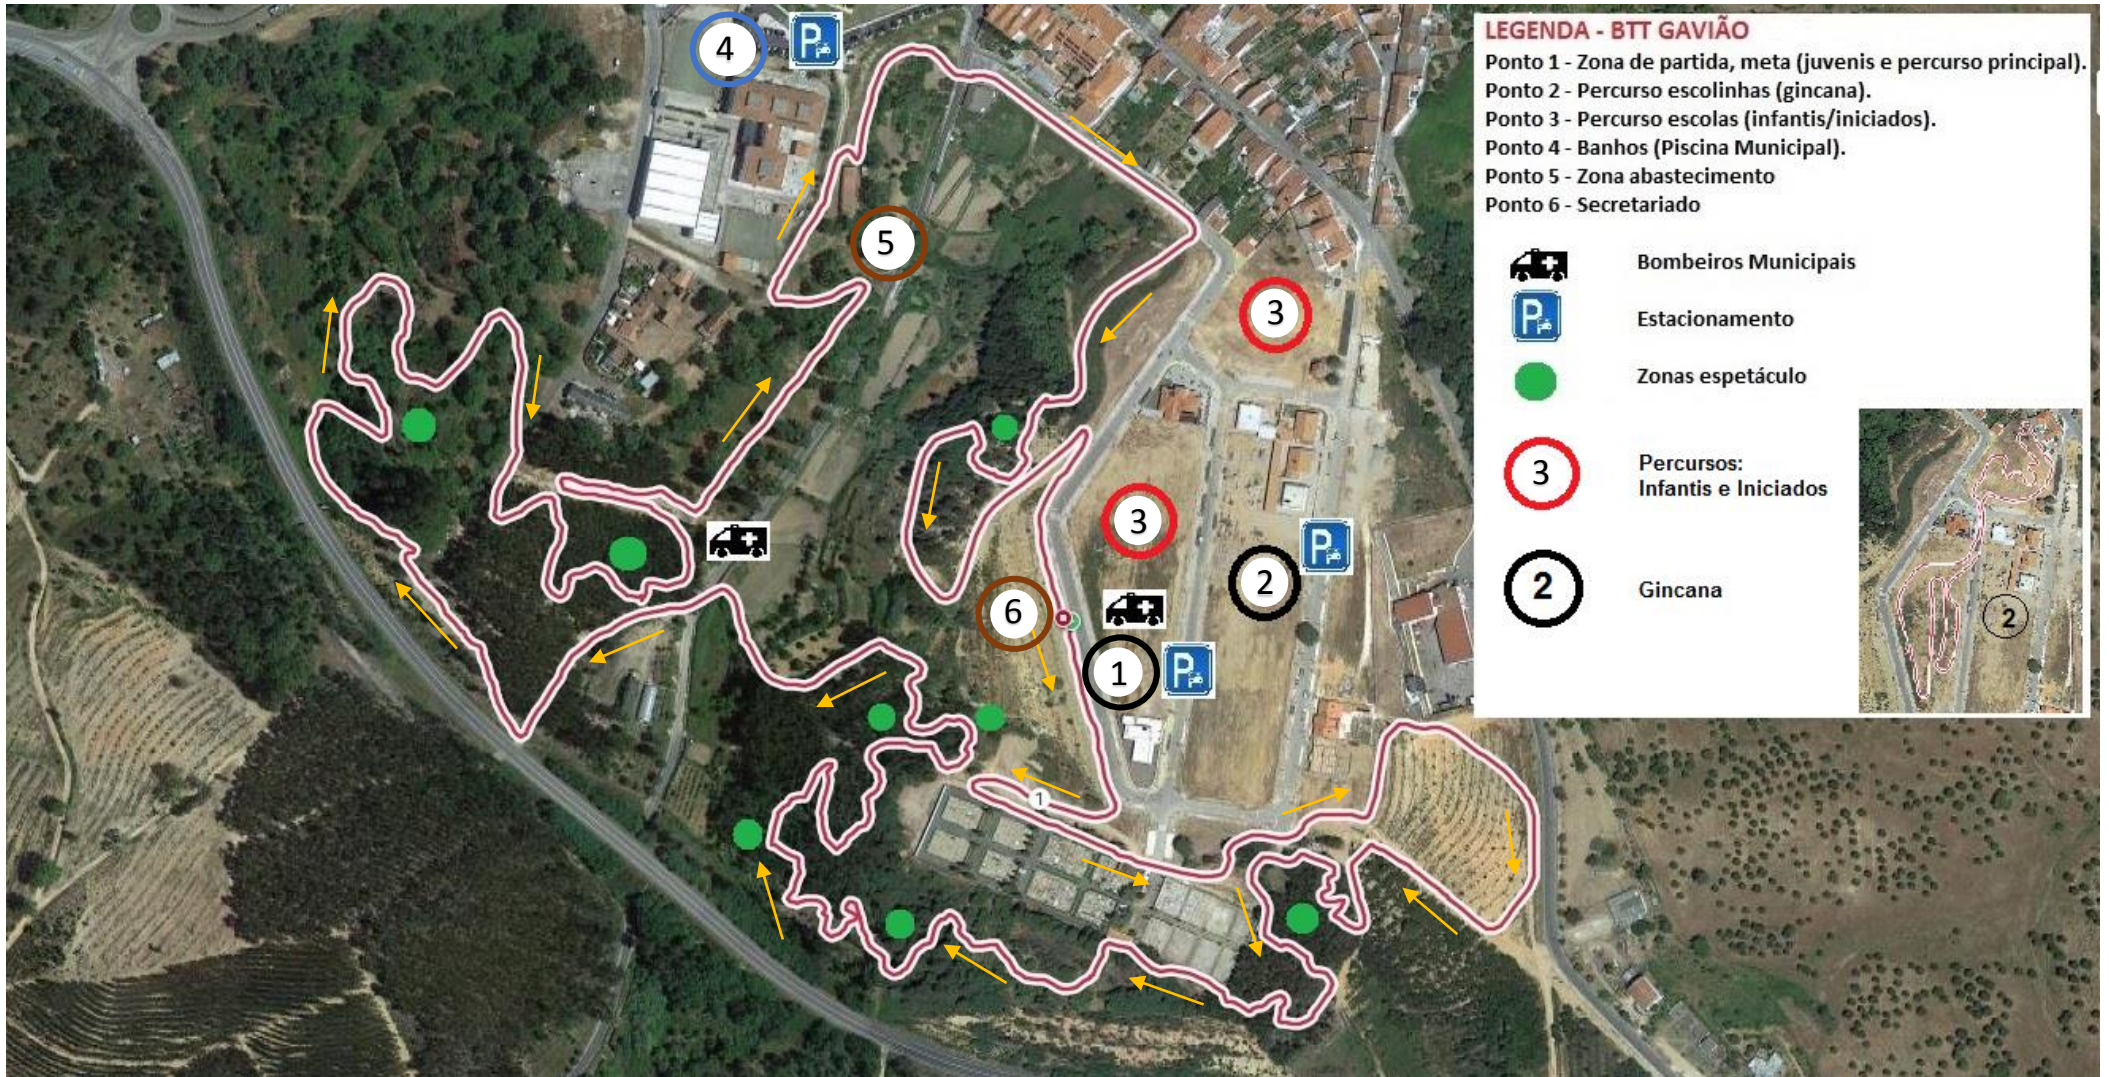

BTT NORTE ALENTEJANO – 5ª PROVA GAVIÃO 2017

274.4 m
Altitude média
Máx 288.8 | Mín 253.7

A B 4,44 km
Distância

175 m
Subida

175 m
Descida