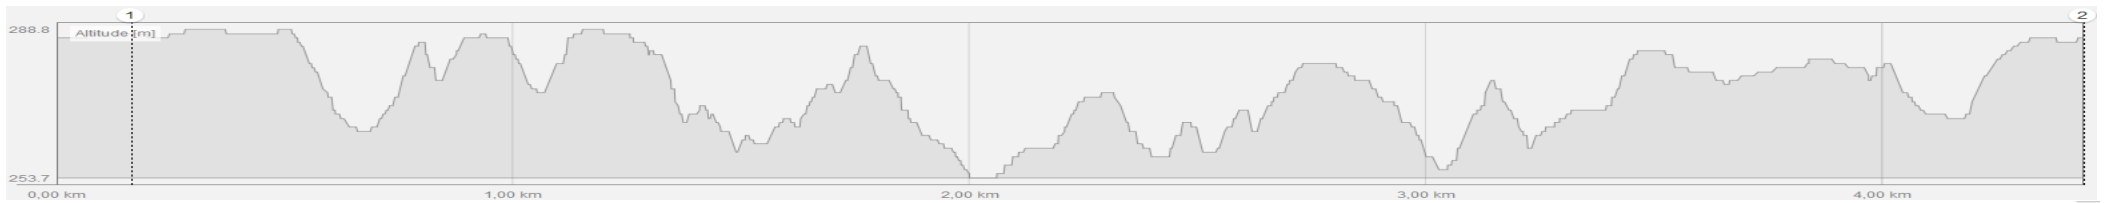

BTT NORTE ALENTEJANO – 5ª PROVA GAVIÃO 2017

274.4 m
Altitude média
Máx 288.8 | Mín 253.7

A B 4,44 km
Distância

175 m
Subida

175 m
Descida