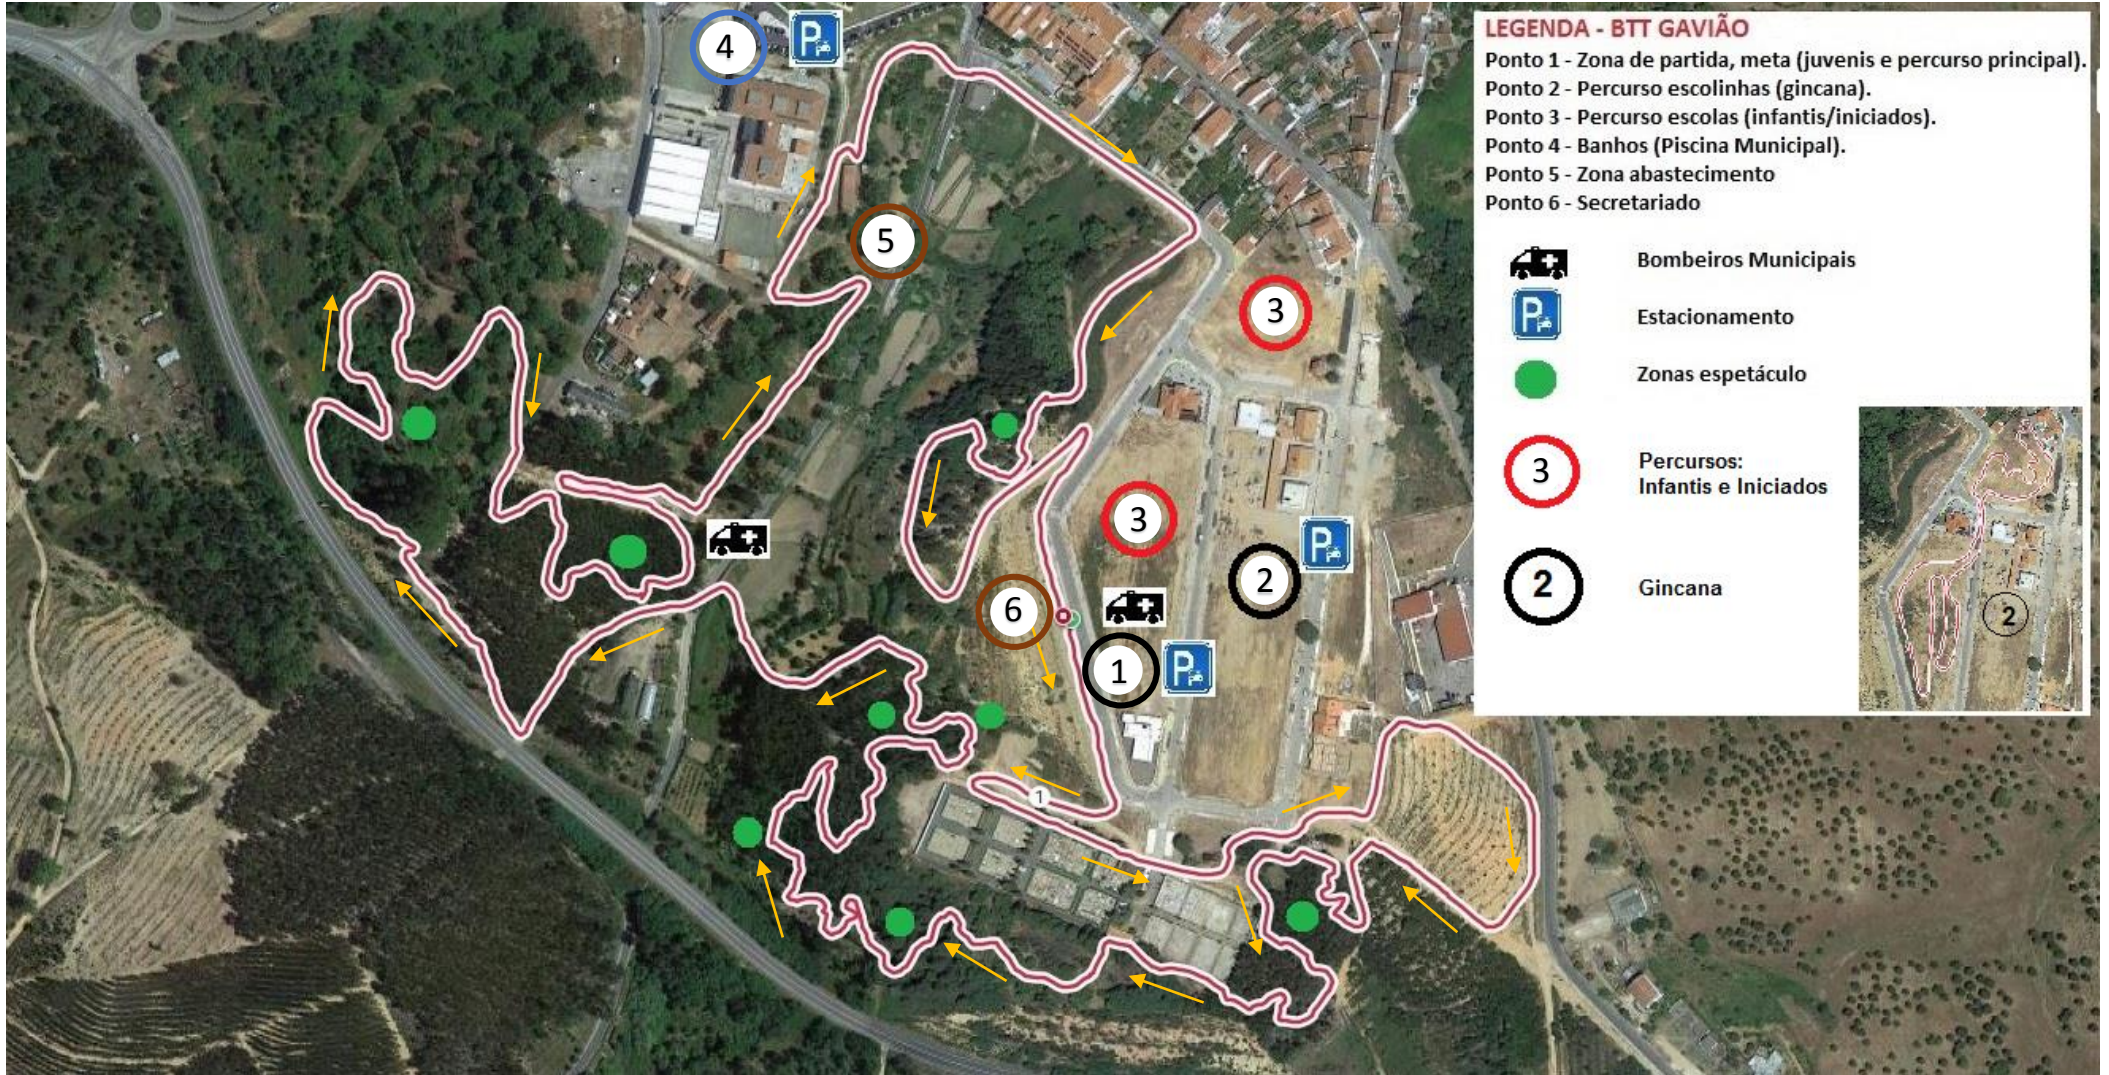

BTT NORTE ALENTEJANO – 5ª PROVA GAVIÃO 2017

274.4 m
Altitude média
Máx 288.8 | Mín 253.7

A B 4,44 km
Distância

175 m
Subida

175 m
Descida